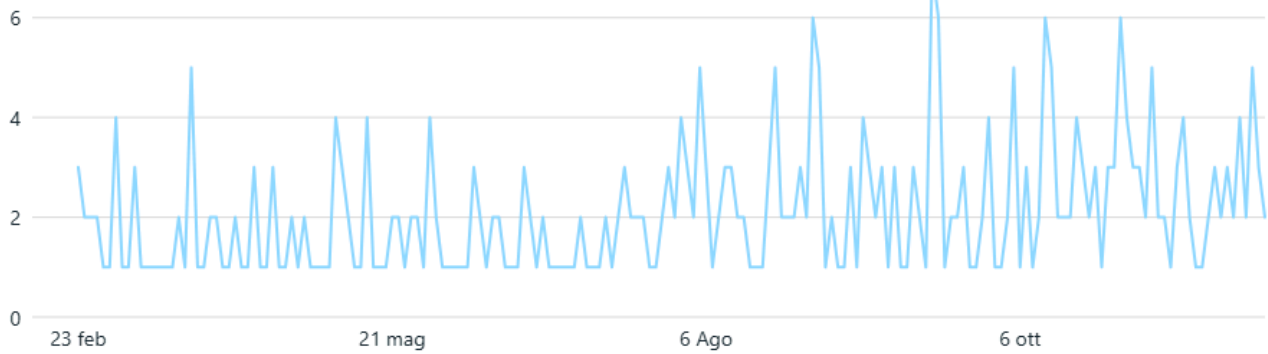

402

Visite

Visite al profilo Instagram ●

3605 ↓ 6,7%