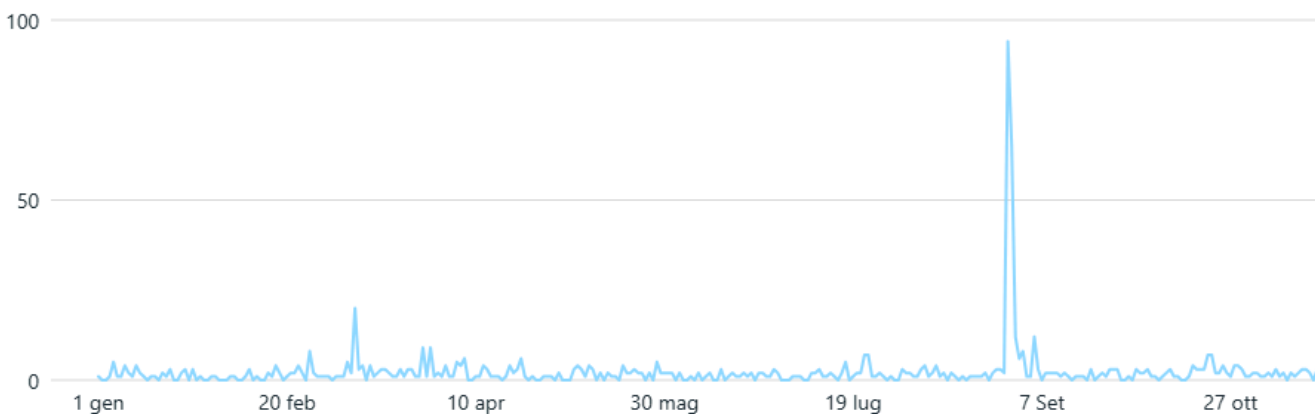

PAGINA FACEBOOK

Copertura

Copertura di Facebook ●

130.330 ↑ 43,5%

Follower

Follower di Facebook ●

737 ↑ 55,2%

Visite

402

Visite

Visite al profilo Instagram ●

3605 ↓ 6,7%