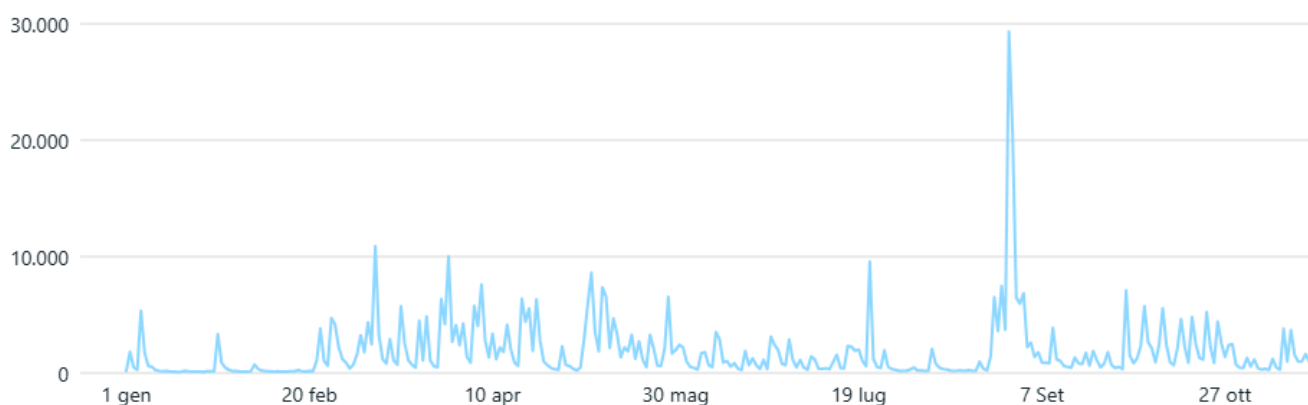

PAGINA FACEBOOK

Copertura

Copertura di Facebook ●

130.330 ↑ 43,5%

Follower

Follower di Facebook ●

737 ↑ 55,2%

Visite

402

Visite

Visite al profilo Instagram ●

3605 ↓ 6,7%