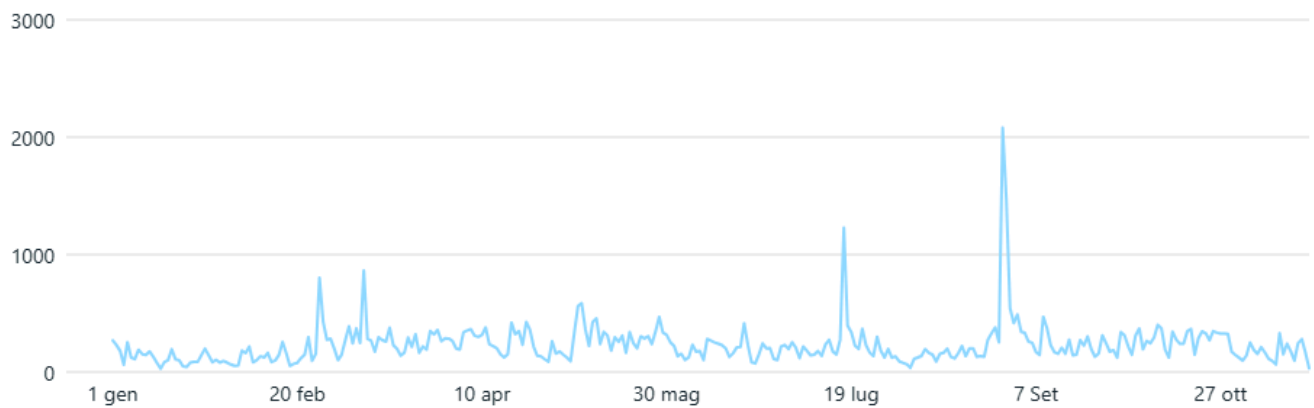

Visite

Visite su Facebook ●

75.162 ↑ 35,6%