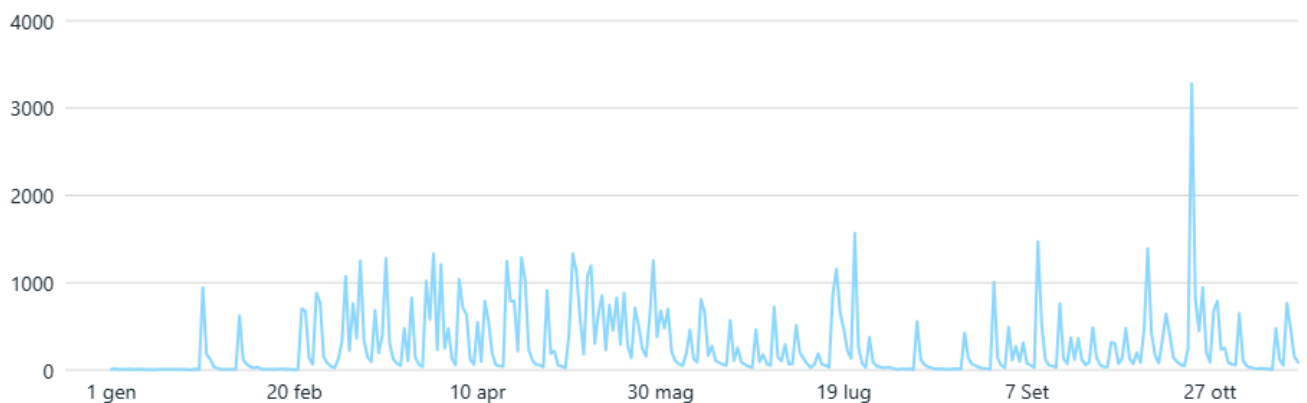

Visite su Facebook ●

75.162 ↑ 35,6%

PAGINA INSTAGRAM

Copertura

Copertura di Instagram ●

10.940 ↑ 51,3%

Follower

Follower di Instagram ●

402

Visite

Visite al profilo Instagram ●

3605 ↓ 6,7%