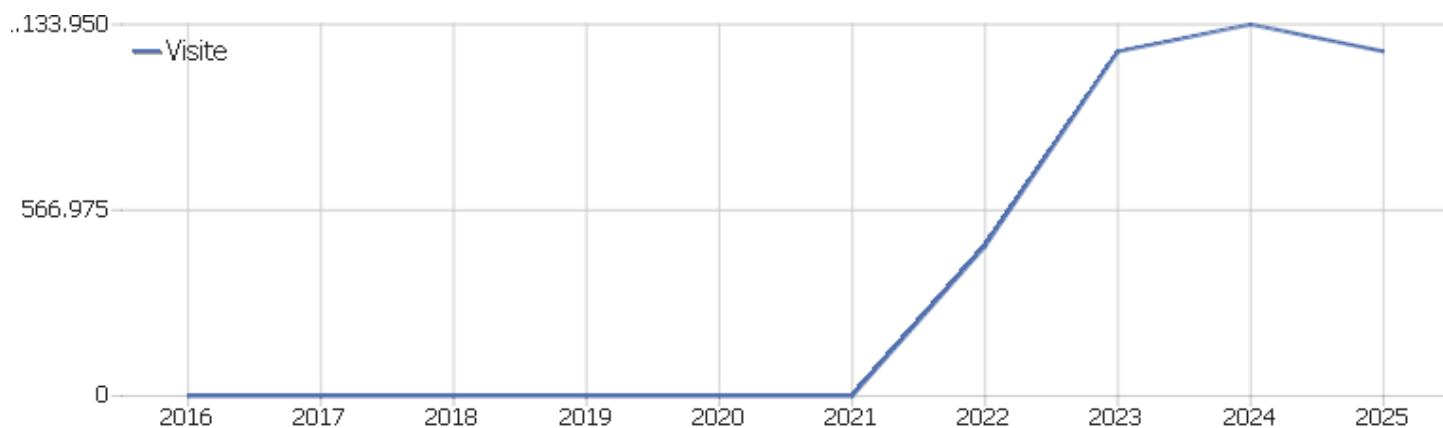

Web Analytics Italia

Sito istituzionale [aulss_ro]

Arco temporale: 2025

Sito aziendale ULSS 5

Le dashboard di tutti i siti

Sito web	Visite	Azioni nel sito	Visualizzazioni pagina	Ricavo	Conversioni	Ordini Ecommerce	Guadagni prodotto
Sito istituzionale [aulss_ro]	1.051.524	3.161.149	2.492.030	0 €	0	0	0 €
In Gioco	71	192	192	0 €	0	0	0 €

Sommario delle visite

Nome	Valore
Visite	1.051.524
Azioni nel sito	3.161.149
Numero massimo di azioni in una visita	1.000
Azioni per visita	3
Durata media delle visite (in secondi)	00:02:24
% rimbalzi	31%