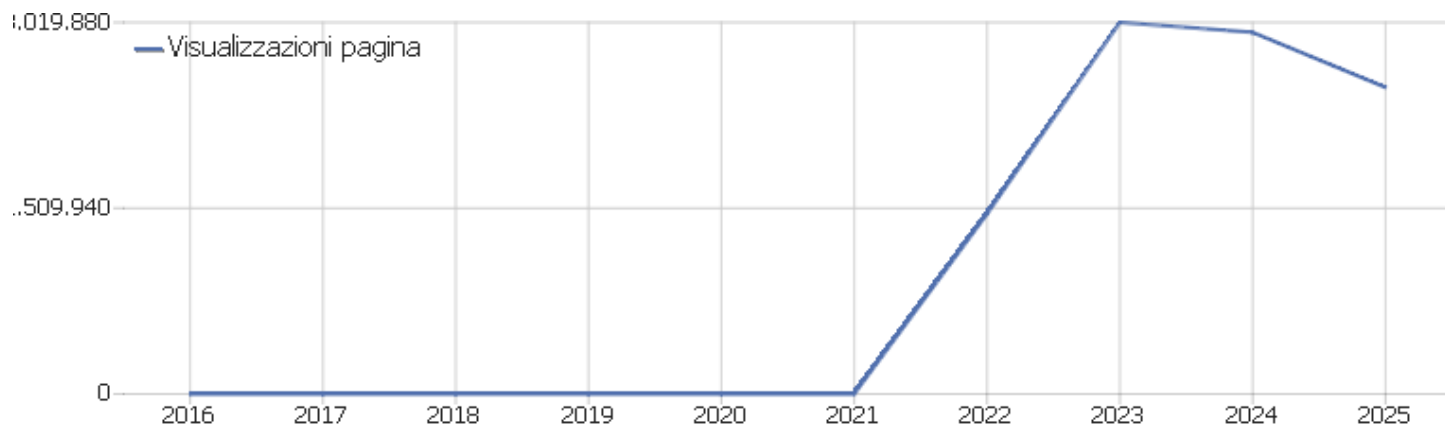

Azioni - Metriche principali

Nome	Valore
Visualizzazioni pagina	2.492.030
Visualizzazioni uniche	1.762.907
Download	69
Download Unici	61
Outlinks (link esterni)	685.514
Link esterni unici	534.138
Ricerche	873
Parole chiave uniche	622